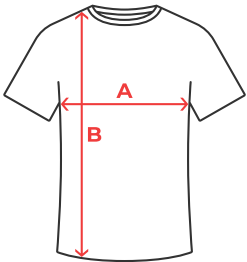

COULEUR

CARACTÉRISTIQUES

T-shirt technique Control Dry à manches courtes avec un col rond et bande de propreté. Coutures ton sur ton sur les emmanchures et les pièces de manche.

MARQUAGE

Sérigraphie, Transfert Sérigraphique, DTF, Sublimation.

COMPOSITION

50% polyester recyclé, 50% polyester, interlock, 135 g/m².

ENTRETIEN

TAILLES

Code Douane : 61099020

SCHÉMA

GUIDE DES TAILLES

ADULTE	S	M	L	XL	2XL
A	42 cm	45 cm	48 cm	51 cm	54 cm
B	62 cm	64 cm	66 cm	68 cm	70 cm