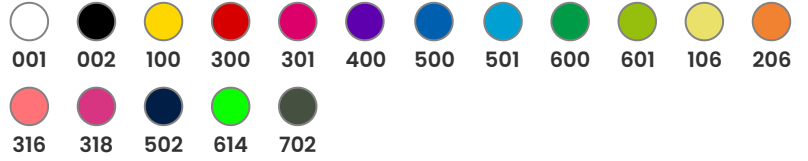

COULEUR

CARACTÉRISTIQUES

T-shirt technique Control Dry à manches courtes avec un col rond et bande de propreté. Coutures ton sur ton sur les emmanchures et les pièces de manche.

MARQUAGE

Sérigraphie, Transfert Sérigraphique, DTF, Sublimation.

COMPOSITION

50% polyester recyclé, 50% polyester, interlock, 135 g/m².

ENTRETIEN

TAILLES

Code Douane : 61099020

SCHÉMA

GUIDE DES TAILLES

ADULTE	S	M	L	XL	2XL
A	42 cm	45 cm	48 cm	51 cm	54 cm
B	62 cm	64 cm	66 cm	68 cm	70 cm